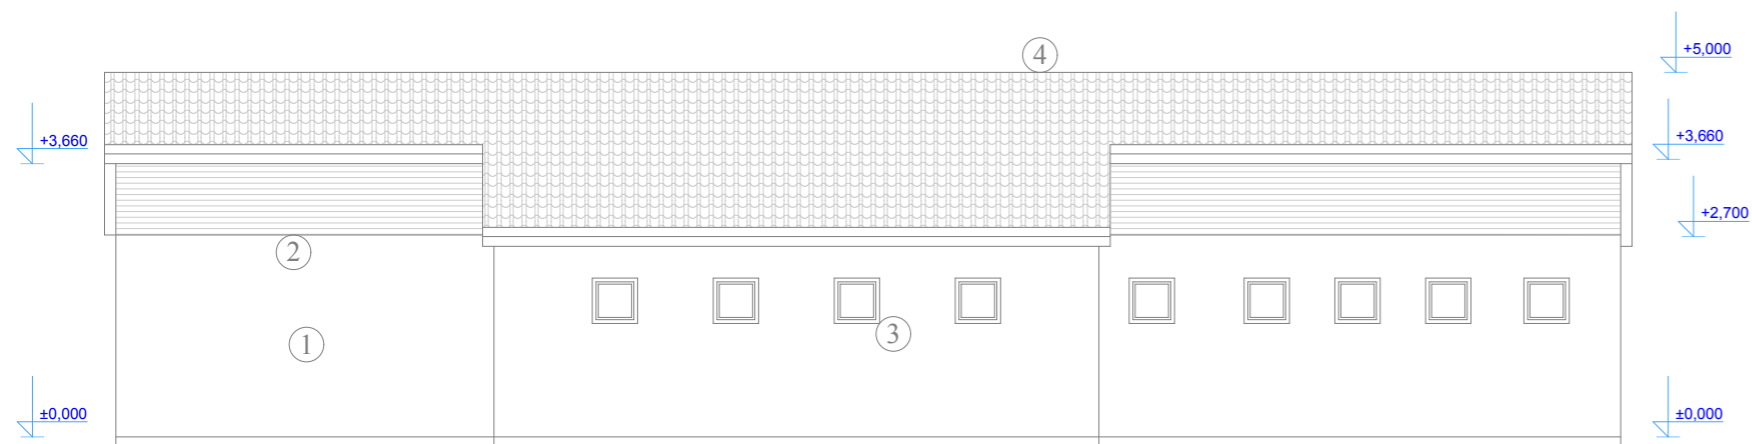

POHLED JIHOZÁPADNÍ

POHLED SEVEROZÁPADNÍ

POHLED SEVEROVÝCHODNÍ

POHLED JIHOVÝCHODNÍ

- ① Fasádní omítka se zateplením, barva bílá
- ② Obklad z palubek, barva světle hnědá
- ③ Okna plastová, barva bílá
- ④ Plechové střešní tabule Rannila, barva červená

PROJEKTANT : ing. Hana Kahounová			
INVESTOR : TJ Sokol Ostředeck			
STAVBA: Fotbalové kabiny			
MÍSTO STAVBY: Ostředeck čp. 139			
DATUM	STUPEŇ	MĚŘ.	č.v.
červen 2014	PD	1 : 100	D.1.1.8
NOVÝ STAV - POHLEDY			