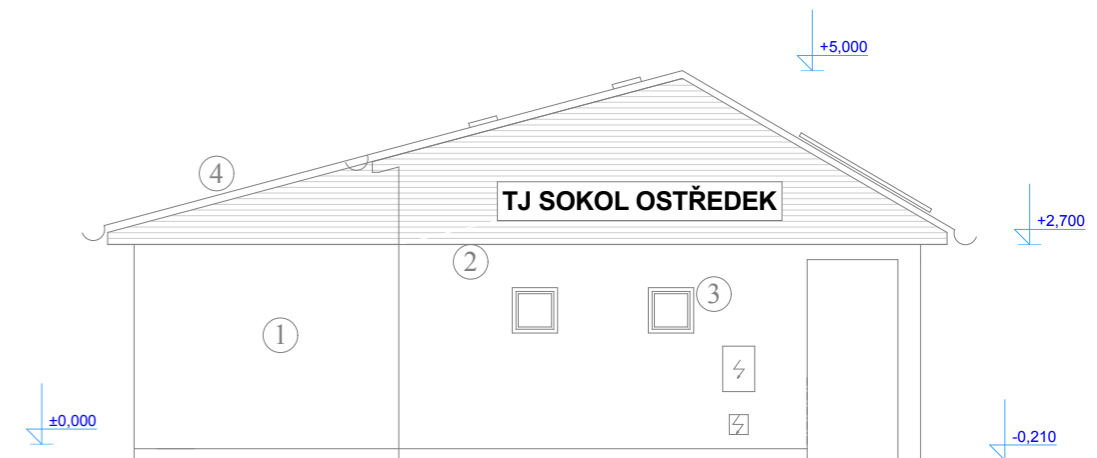

POHLED JIHOZÁPADNÍ

POHLED SEVEROZÁPADNÍ

POHLED SEVEROVÝCHODNÍ

POHLED JIHOVÝCHODNÍ

- ① Fasádní omítka se zateplením, barva bílá
- ② Obklad z palubek, barva světle hnědá
- ③ Okna plastová, barva bílá
- ④ Plechové střešní tabule Rannila, barva červená

PROJEKTANT : ing. Hana Kahounová			
INVESTOR : TJ Sokol Ostředeck			
STAVBA: Fotbalové kabiny			
MÍSTO STAVBY: Ostředeck čp. 139			
DATUM	STUPEŇ	MĚŘ.	č.v.
červen 2014	PD	1 : 100	D.1.1.8
NOVÝ STAV - POHLEDY			