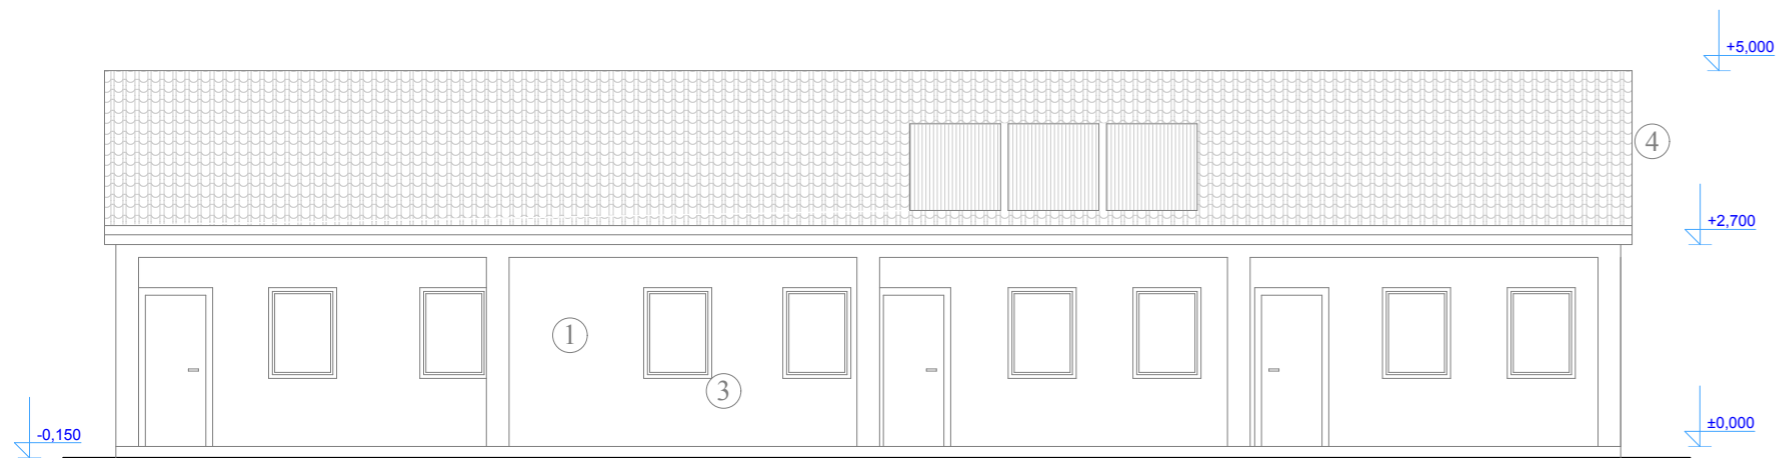

POHLED JIHOZÁPADNÍ

POHLED SEVEROZÁPADNÍ

POHLED SEVEROVÝCHODNÍ

POHLED JIHOVÝCHODNÍ

- ① Fasádní omítka se zateplením, barva bílá
- ② Obklad z palubek, barva světle hnědá
- ③ Okna plastová, barva bílá
- ④ Plechové střešní tabule Rannila, barva červená

PROJEKTANT : ing. Hana Kahounová			
INVESTOR : TJ Sokol Ostředeck			
STAVBA: Fotbalové kabiny			
MÍSTO STAVBY: Ostředeck čp. 139			
DATUM	STUPEŇ	MĚŘ.	č.v.
červen 2014	PD	1 : 100	D.1.1.8
NOVÝ STAV - POHLEDY			