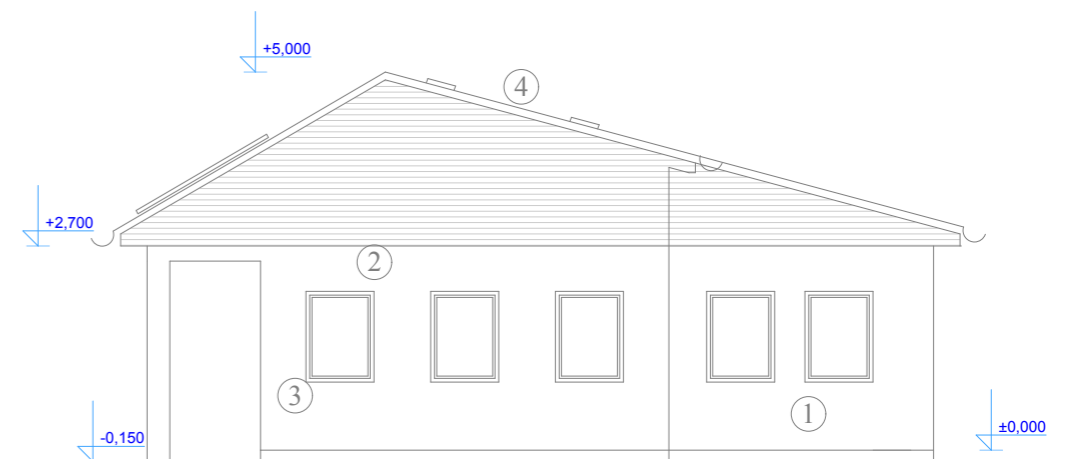

POHLED JIHOZÁPADNÍ

POHLED SEVEROZÁPADNÍ

POHLED SEVEROVÝCHODNÍ

POHLED JIHOVÝCHODNÍ

- ① Fasádní omítka se zateplením, barva bílá
- ② Obklad z palubek, barva světle hnědá
- ③ Okna plastová, barva bílá
- ④ Plechové střešní tabule Rannila, barva červená

PROJEKTANT : ing. Hana Kahounová			
INVESTOR : TJ Sokol Ostředeck			
STAVBA: Fotbalové kabiny			
MÍSTO STAVBY: Ostředeck čp. 139			
DATUM	STUPEŇ	MĚŘ.	č.v.
červen 2014	PD	1 : 100	D.1.1.8
NOVÝ STAV - POHLEDY			